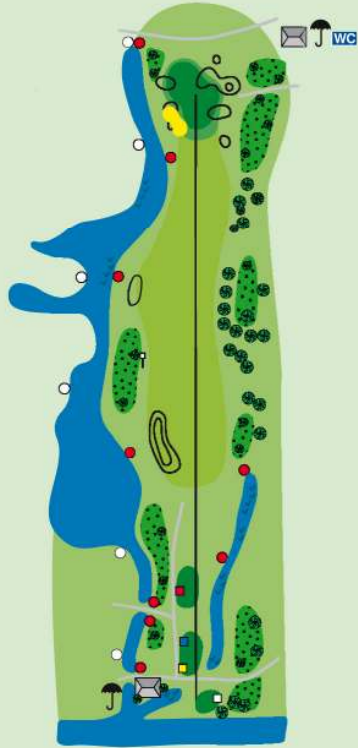

Golfbaan Delfland - Birdy Guide
18 Holes Championship Course

Parcours

1

Par 4

286
275
267
225

2

Par 5

454
426
418
354

149
142
127
123

8

Par 4

347
336
284
276

11

Par 3

- 135
- 126
- 117
- 105

12

Par 4

- 378
- 358
- 351
- 303

13

Par 4

308
277
276
235

14

Par 4

386
362
354
304

17

Par 4

328
299
290
257

18

Par 5

473
453
444
373