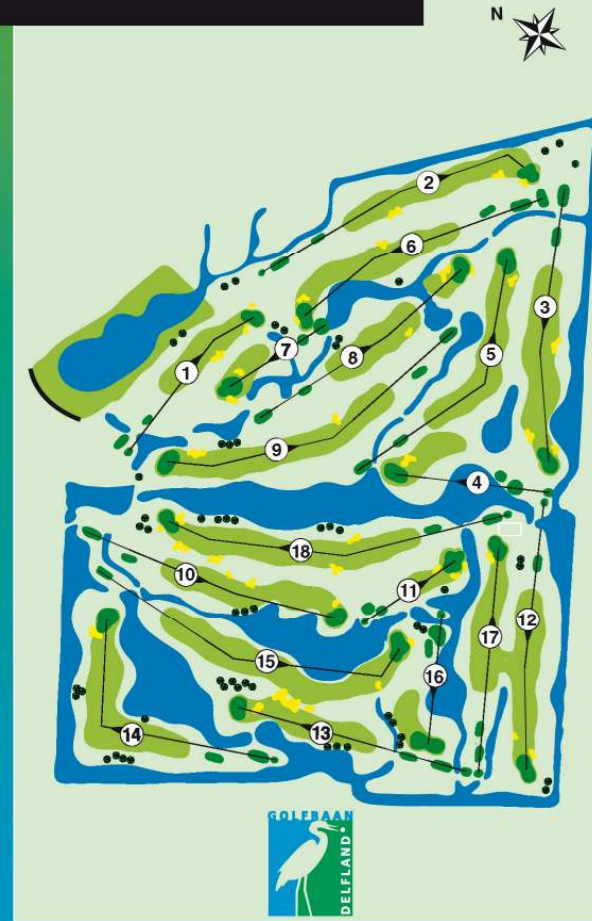

Golfbaan Delfland - Birdy Guide
18 Holes Championship Course

Parcours

1

Par 4

286
275
267
225

2

Par 5

454
426
418
354

3

Par 4

358
347
300
292

4

Par 3

173
147
139
127

7

Par 3

Par 4

- 378
- 358
- 351
- 303

13

Par 4

308
277
276
235

14

Par 4

386
362
354
304

17

Par 4

328
299
290
257

18

Par 5

473
453
444
373