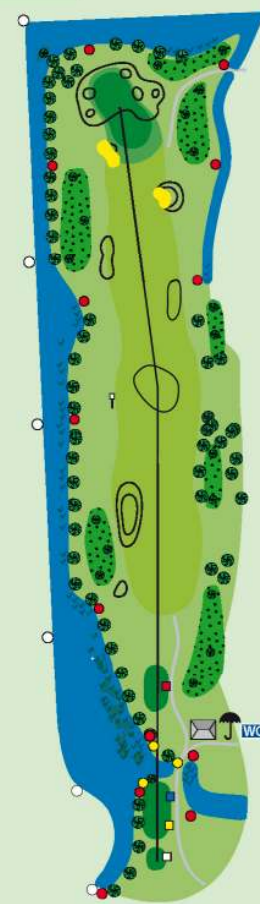

Golfbaan Delfland - Birdy Guide
18 Holes Championship Course

Parcours

1

Par 4

286
275
267
225

2

Par 5

454
426
418
354

149
142
127
123

8

Par 4

347
336
284
276

11

Par 3

- 135
- 126
- 117
- 105

12

Par 4

- 378
- 358
- 351
- 303

13

Par 4

308
277
276
235

14

Par 4

386
362
354
304

17

Par 4

328
299
290
257

18

Par 5

473
453
444
373